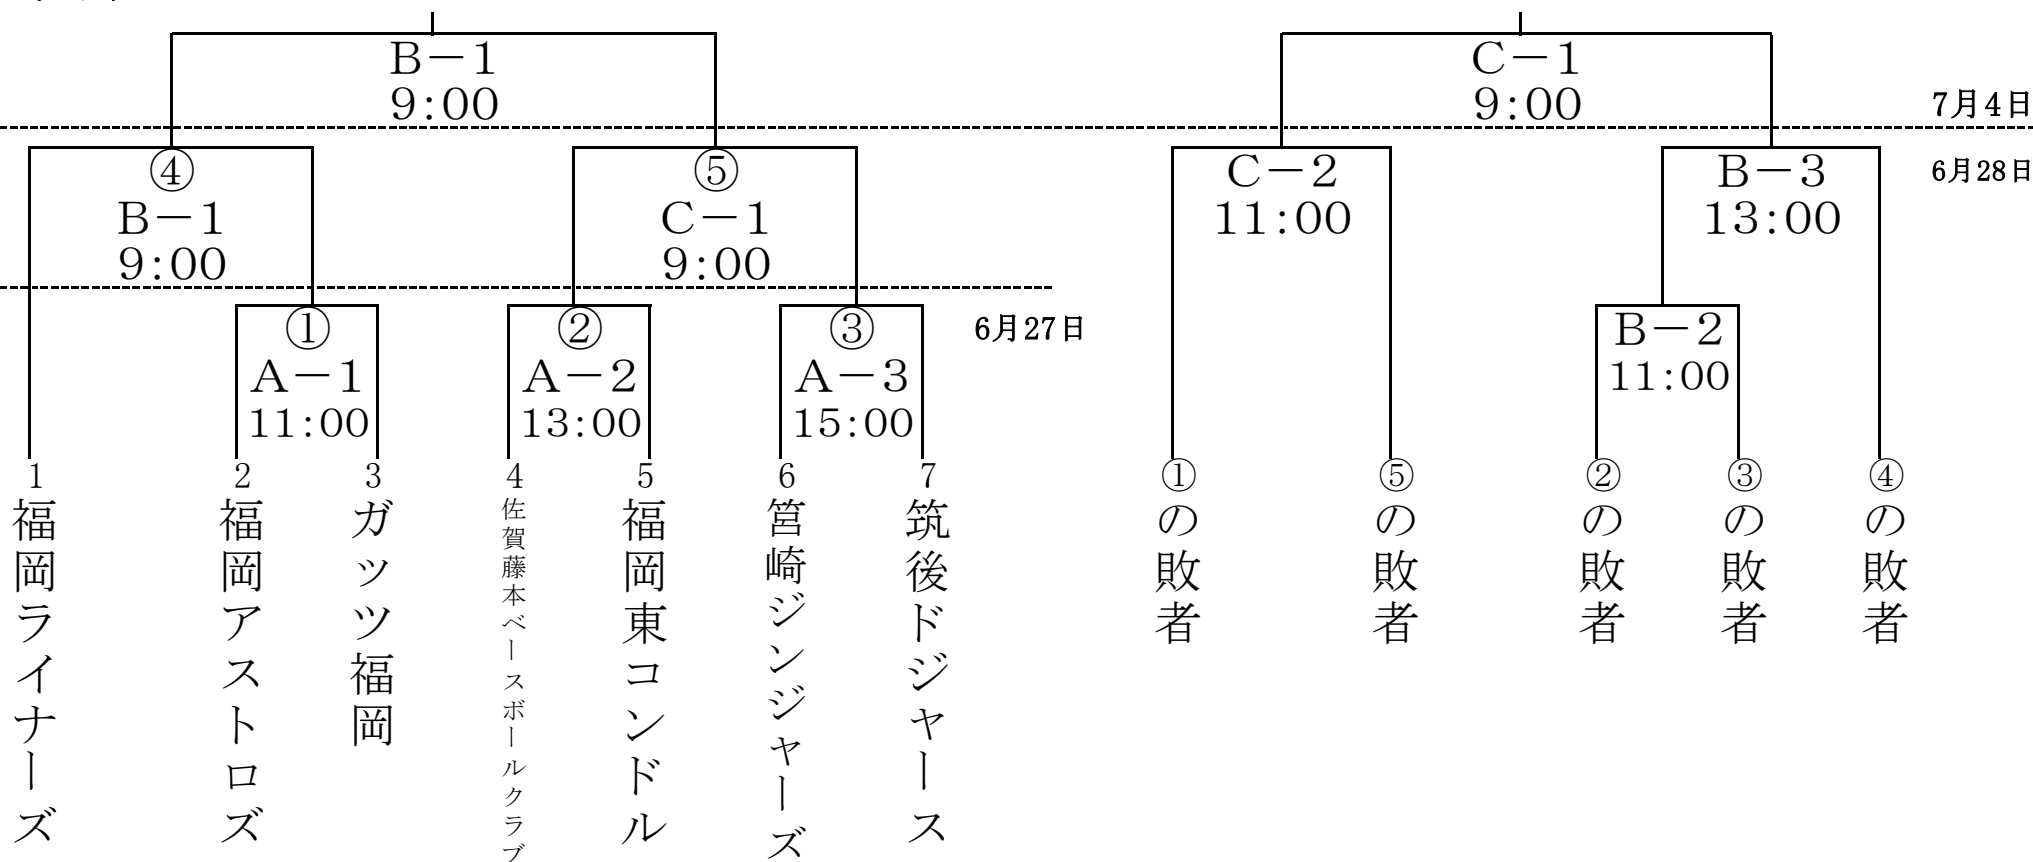

第22回 夏季九州選手権 北部地区大会 2009 組み合わせ

小学部

優勝

順位決定戦

①開催日:6月27日(土)・6月28日(日)・7月4日(土)

②開会式開始時間:午前9時00分~(予定)

③開会式会場:6月27日(土) 雁ノ巣少年野球場 雨天(小雨)決行予定

④集合時間:役員・代表・午前8時00分、選手・午前8時20分

⑤試合会場:6月27日 A-雁ノ巣少年野球場

6月28日 B-雁ノ巣No7球場、C-雁ノ巣No8球場

7月 4日 B-雁ノ巣No7球場、C-雁ノ巣No8球場 試合終了後閉会式会場へ移動

⑥閉会式会場:7月4日(土):曾根球場

⑦閉会式開始時間:午後1時30分頃~(予定)